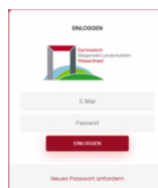

Eigene Kommunikationsplattform LSH.KOM

Mit dieser Plattform möchten wir vom **Gymnasium Landschulheim Wiesentheid** die Kommunikation zwischen Eltern und Schule unterstützen. Erstellt wurde LSH.KOM von **Oberstufenschülerinnen und Oberstufenschülern** des Informatikkurses am LSH, der von OstD Achim Höfle betreut wurde. LSH.KOM wird an unserer Schule in gemeinsamen Projekten für die Zukunft weiterentwickelt.